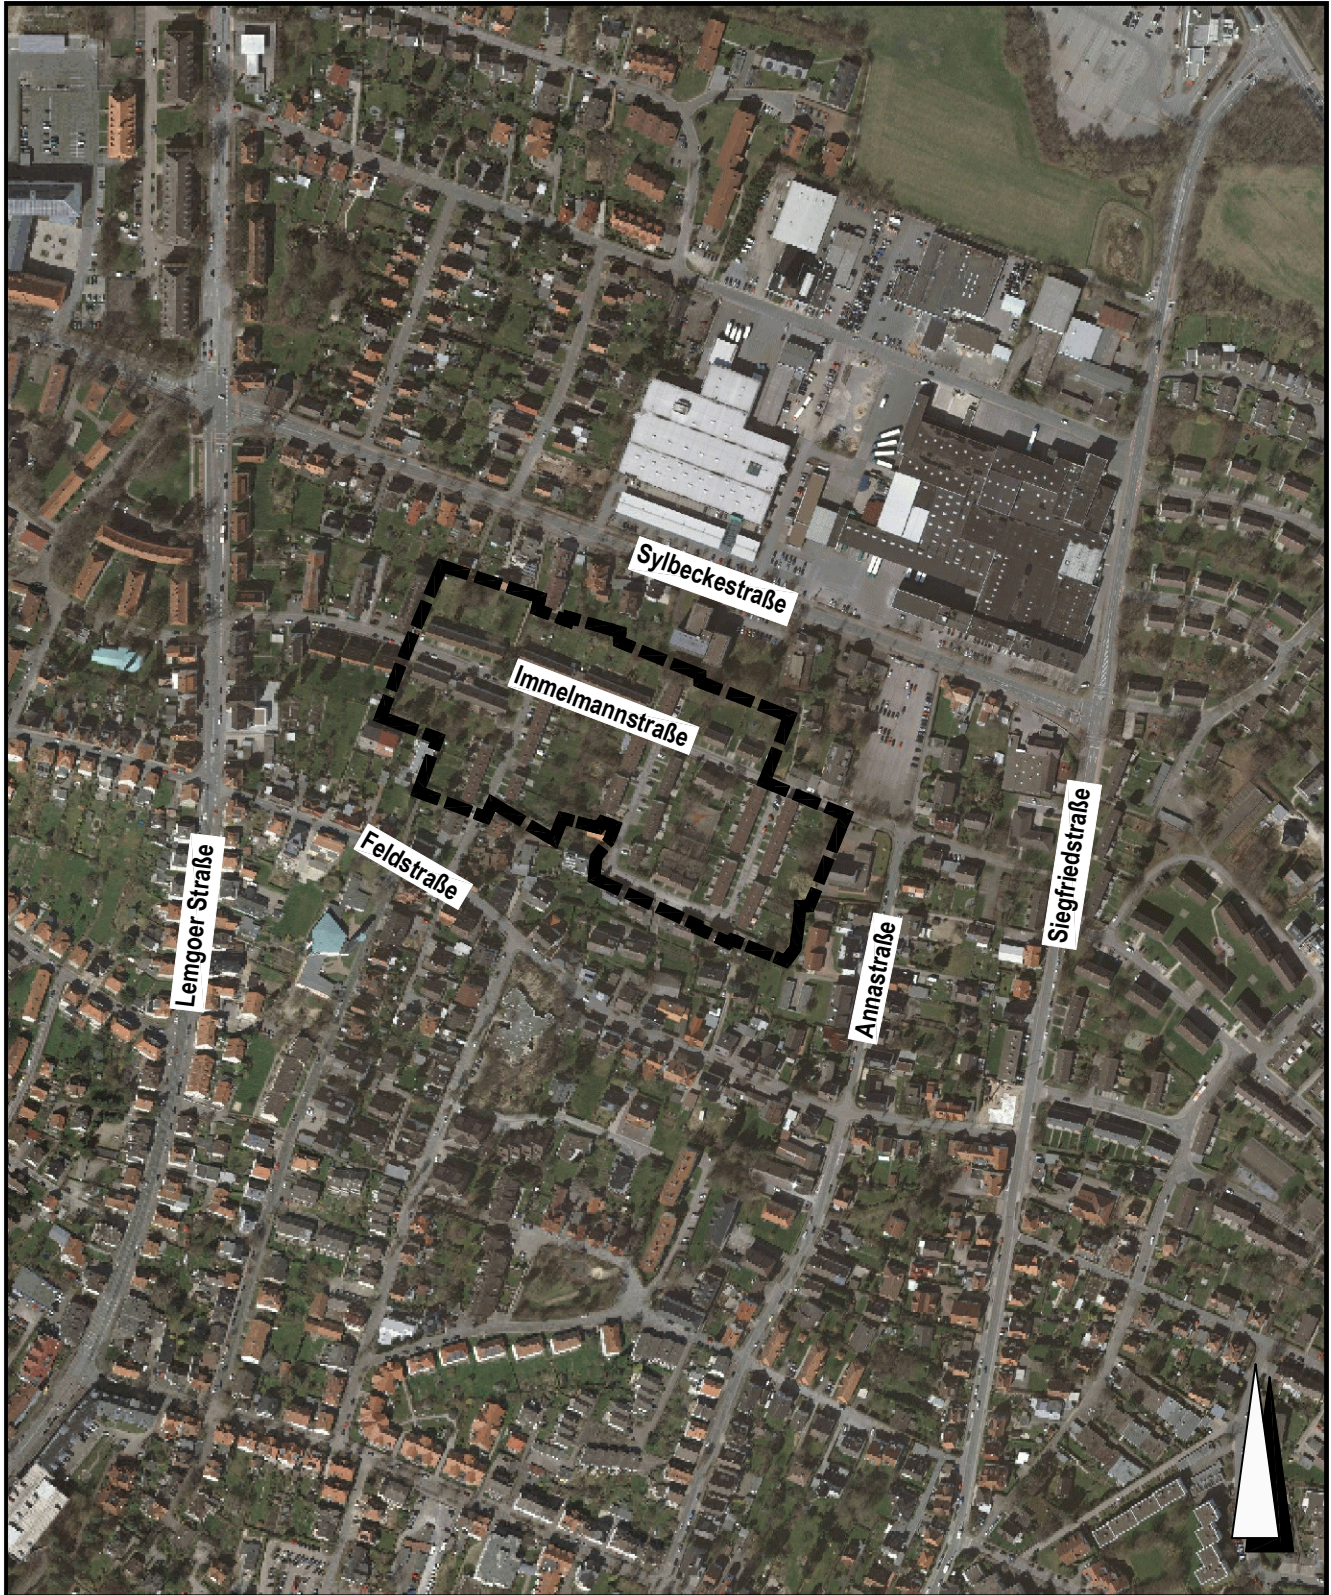

## Bebauungsplan 01-82 "Immelmannstraße", (beschleunigte) Aufstellung

Ortsteil: Detmold Nord

Plangebiet: nördlich und südlich der Immelmannstraße zwischen Annastraße und östlich der Lemgoer Straße

# Bebauungsplan 01-82 "Immelmannstraße" (beschleunigte) Aufstellung

M 1 : 1 500

0 10 20 30 40 50 m

# Bebauungsplan 01-82 "Immelmannstraße" (beschleunigte) Aufstellung

Luftbild - M 1 : 5000

3492525.2 / 5757533.8

3491654.8 / 5756483.4