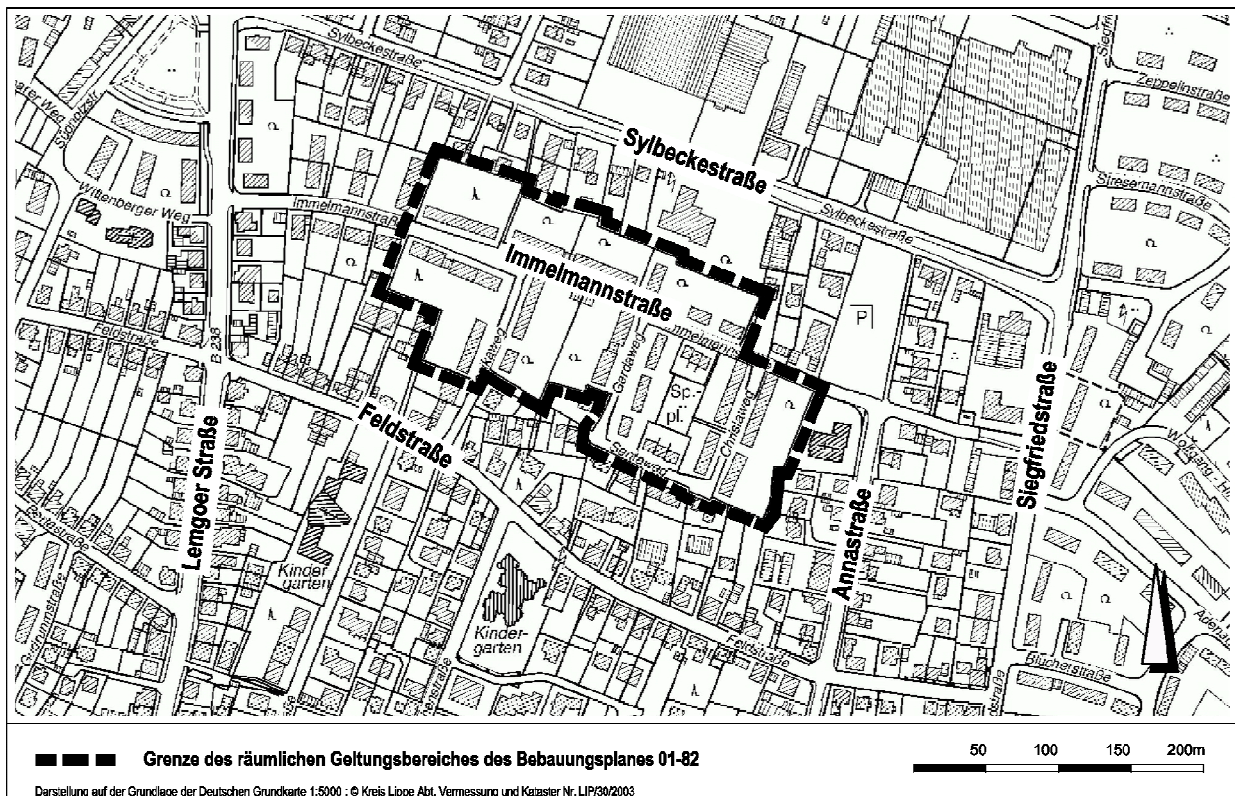

Der Bürgermeister

**DETMOLD**  
Kulturstadt  
im Teutoburger Wald

## Bebauungsplan 01-82 "Immelmannstraße", (beschleunigte) Aufstellung

Ortsteil: Detmold Nord

Plangebiet: nördlich und südlich der Immelmannstraße zwischen Annastraße und östlich der Lemgoer Straße

# Bebauungsplan 01-82 "Immelmannstraße" (beschleunigte) Aufstellung

M 1 : 1 500

0 10 20 30 40 50 m