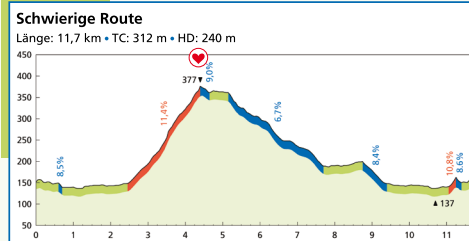

Streckenplan

Profile

Partner

Wir danken unseren Partnern für die Unterstützung:

LWL-Freilichtmuseum Detmold
Westfälisches Landesmuseum für Volkskunde

Die etwas andere
Laufschule
&
Gesundheitservice
Tel.: 05231/30 88 65
Martin Janson
www.laufschule-janson.de