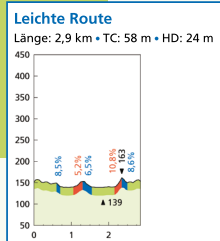

Streckenplan

Profile

Partner

Wir danken unseren Partnern für die Unterstützung:

LWL-Freilichtmuseum Detmold
Westfälisches Landesmuseum für Volkskunde

Die etwas andere
Laufschule
&
Gesundheitservice
Tel.: 05231/30 88 65
Martin Janson
www.laufschule-janson.de