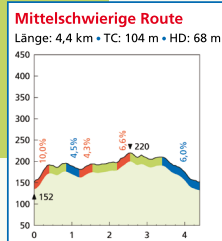

Streckenplan

Profile

Partner

Wir danken unseren Partnern für die Unterstützung:

LWL-Freilichtmuseum Detmold
Westfälisches Landesmuseum für Volkskunde

Die etwas andere
Laufschule
&
Gesundheitservice
Tel.: 05231/30 88 65
Martin Janson
www.laufschule-janson.de